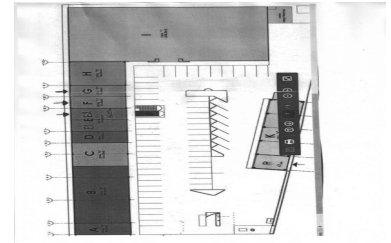

**Local Comercial en Lomas de la Selva
Cuernavaca, Morelos.**

Clave: LR562

**Renta mensual \$8,000
MXP**

RENTA LOCAL EN PLAZA COMERCIAL en LOMAS DE LA SELVA CLAVE LR562

LOCAL ubicación: PLANTA BAJA, Cerca de Plaza Cuernavaca, Sams

Gran plusvalía !!! LOCAL PARA OFICINAS, O LOCAL de 62mts

Plaza comercial en un terreno de 5,219 m2 aprx., con caseta de cobro para el estacionamiento para hasta 110 autos

PRECIO MAS 10 % DE MANTTO. - MAS I.V.A.

Terreno:	62 m ²	Construcción:	62 m ²
Niveles:	1	Niveles:	Planta baja
Cuota de mantto:	10 %	Baños:	Si
Estacionamiento:	110 autos	Ubicado:	En plaza comercial