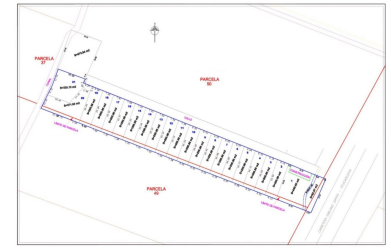

**Terreno en Xochitepec
Xochitepec, Morelos.**

Clave: TT639-T

**Venta \$7,455,000
MXP**

Lote en venta en Xochitepec clave TT639-T

TERRENO DE 4,970 m2 a pocos pasos del cruce de Xochitepec - Atlacholoara TERRENO SOBRE CARRETERA

Descubre la oportunidad de adquirir tu lote en Xochitepec, Morelos, lotificado en lotes de 200 m2 más otro comercial de 445 m2 sobre carretera !

Lote en venta:

Ubicado sobre carretera, ideal para aprovechar su alta visibilidad y flujo vehicular.

Diseñados para que construyas la casa de tus sueños en un

Terreno:	4,970 m ²	Frente:	25 mts.
Fondo:	195 mts.	Tipo de terreno:	Plano
Ubicado:	Carretera		